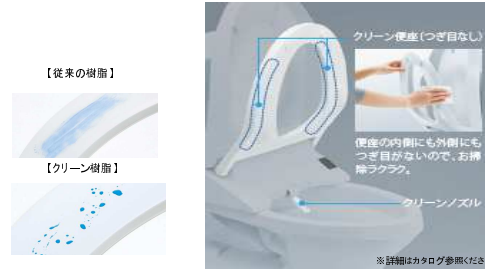

汚れがつきにくく、落ちやすい

NEW クリーン便座(つぎ目なし)・クリーンノズル

「ウォシュレット」の便座とノズル・ケースには防汚効果の高いクリーン樹脂を採用。汚れをはじから、汚れてもサッとひとふき。