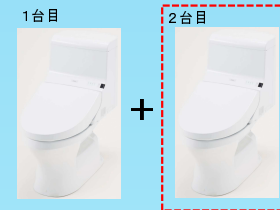

追加オプション

●2台同時交換の場合は、追加分トイレ工事金額が税込10,000円減額となります。