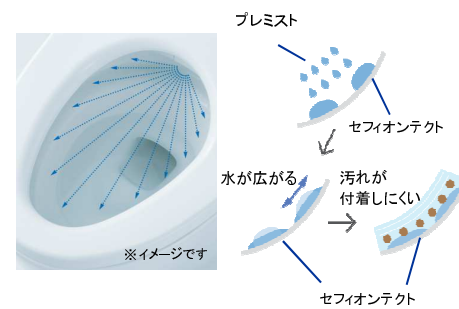

## セフィオンテクト

ナノレベルのツルツル陶器面で汚れが落ちやすく少ない水量でも安定した洗浄力を実現

汚れにくくなったと感じる 95% YES

※ご購入いただいたお客様へのアンケート結果 N=282('05 TOTO調べ)

## お掃除リフト

ウォシュレットの前方が持ち上がって便器と便座のあいだをラクにお掃除できます

## プレミスト

NEW

水のクッションで便器を汚れから守る

自動で便器にミスト(水)をふきかけて、水のクッションを作ります。便器表面をツルツルにする「セフィオンテクト※」との相乗効果で、便器を汚れから守ります。

※詳細はカタログ参照

## シンプルデザイン

NEW

シンプルで滑らか、凹凸の少ないデザイン

スタイリッシュで高級感を持ちながら、お掃除もしやすくなりました。