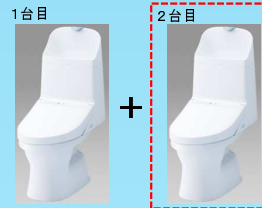

追加オプション

●2台同時交換の場合は、追加分トイレ工事金額が税込10,000円減額となります。