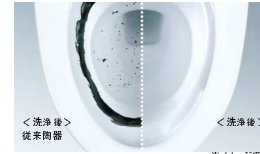

ひろく見えて座りやすい

便座とウォシュレット本体との段差が小さく、すっきりひろひろと感じられる便座です。

しっかりと洗いたい心地

※イメージです。

たっぷりリッチ洗浄(おしり洗浄)

流連の違う洗浄水を交互に連射して大きな水玉を作り、たっぷりとした洗いたい心地をもたらします。一定の間隔で水に空気を含ませ水玉を大粒化することで、節水を実現。

停電時安心設計

便器に向かって右横奥の手動レバーを引っ張ることで停電時も水を流すことができます。便器洗浄をするためには、便器に向かって右横奥の手動レバーを約4秒以上引っ張ってください。乾電池などの電源は不要です。

節水だからエコ

従来の約1/3の水で洗浄する、進化した節水技術。

※期間:2021年12月末日までの参考価格となります

リモコン

washLET

画像はイメージです

CES9152#\*\*\*

汚れがつきにくく、落ちやすい

NEW クリーン便座(つぎ目なし)・クリーンノズル

「ウォシュレット」の便座とノズル・ケースには防汚効果の高いクリーン樹脂を採用。汚れをはじから、汚れてもサッとひとふき。

セフィオンテクト

陶器表面の凹凸を100万分の1mmのナノレベルでなめらかに仕上げました。

※詳細はカタログ参照ください

プレミスト

自動で便器にミスト(水)をふきかけて、水のクッションを作ります。便器表面をツルツルにする「セフィオンテクト※」との相乗効果

※詳細はカタログ参照ください

※イメージです

しっかり洗浄、お掃除しやすい

NEW お掃除リフト

ワンタッチでウォシュレット前方が持ち上がるので、汚れがたまりやすい便器とのすき間もラクにお掃除できます

※イメージです

トルネード洗浄

渦を巻くようなトルネード洗浄で便器の中をぐるりとしっかり洗浄。少ない水でも効率よく洗います。