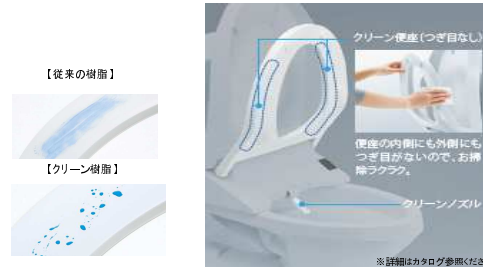

ご提供価格(税込) ¥99,110 (取付工事費込)

\* 期間 2021年12月末日迄の参考価格となります。

(株)県民共済住宅

※期間:2021年12月末日までの参考価格となります

リモコン

手洗い器

しっかり手を洗ってもボウルに手が当たらず、水切り動作をしても周囲に水はねしにくい形状です。

大人から子供まで、しっかり手が洗いやすい高さに設計しています。水はねもしにくく、いつでも気持ちよく洗えます。

washLET

画像はイメージです

CES9153#\*\*\*

汚れがつきにくく、落ちやすい

NEW クリーン便座(つぎ目なし)・クリーンノズル

「ウォシュレット」の便座とノズル・ケースには防汚効果の高いクリーン樹脂を採用。汚れをはじくから、汚れてもサッとひとふき。

セフィオンテクト

陶器表面の凹凸を100万分の1mmのナノレベルでなめらかに仕上げました。

※イメージです。

プレミスト

自動で便器にミスト(水)をふきかけて、水のクッションを作ります。便器表面をツルツルにする「セフィオンテクト※」との相乗効果

※詳細はカタログ参照ください

※イメージです。

しっかり洗浄、お掃除しやすい

NEW お掃除リフト

ワンタッチでウォシュレット前方が持ち上がるので、汚れがたまりやすい便器とのすき間もラクにお掃除できま